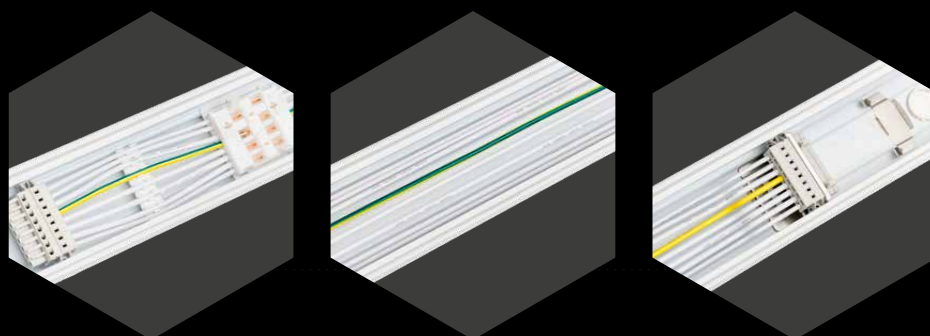

Länge bis 52,50 m pro Einspeisung
bei 100% Bestückung

1,50 METER LINO BL →← 1,50 METER LINO BL →← 1,50 METER LINO BL

Übersichtliches Schnellmontagesystem ohne mühsame
Installation für schnelle Planung und Montage