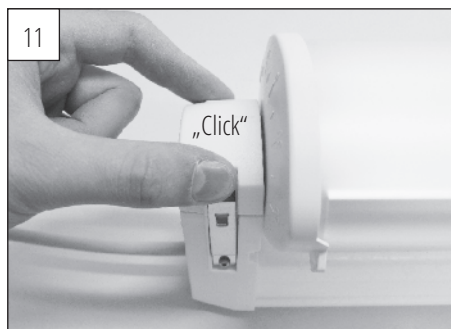

WICHTIGE HINWEISE:

Austausch des LED-Modul nur im Werk möglich!

IMPORTANT INFORMATION:

Replacement of the LED module can only be performed in factory!

Zur Verwendung in einer Umgebung in der eine Ablagerung von leitfähigem Staub auf der Leuchte erwartet werden kann.

This luminaire is useable in an environment that is expected to deposit conductive dust.

Nicht zur Abdeckung mit Wärmedämm-Material geeignete Leuchte.

Do not cover this luminaire with thermal insulating material.