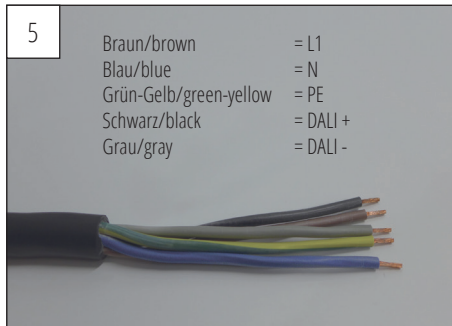

MONTAGEANWEISUNG

INSTRUCTION OF ASSEMBLY

QUADRONIUS 150 DALI QUAD (I) / 2 - 128 ..

ZWEIFLAMMIG - TWIN LAMP

PRACHT®

Zertifiziert nach DIN ISO 9001

Alfred Pracht Lichttechnik GmbH | Pracht Leuchten GmbH
Am Seerain 3, 35232 Dautphetal-Buchenau, Germany
Tel. +49 6466 9140-0, Fax +49 6466 9140-444
info@pracht.com, www.praecht.com

WICHTIGE HINWEISE:

Austausch des LED-Modul nur im Werk möglich.

IMPORTANT INFORMATION:

Replacement of the LED module can only be performed in factory!

Zur Verwendung in einer Umgebung in der eine Ablagerung von leitfähigem Staub auf der Leuchte erwartet werden kann.

This luminaire is useable in an environment that is expected to deposit conductive dust.

Achtung: Nicht direkt in den Lichtstrahl sehen.

Attention: Do not stare into lightbeam.

Bei Sicherheitsglas bitte jede zerbrochene Scheibe ersetzen.

Please replace any broken single pane safety glass immediately.

MONTAGEARTEN:

Seilmontage, mit Zubehör Decke und Wand möglich

MOUNTING:

Pendant, optional available for ceiling and wall mounting

Art.-Nr. 0719953