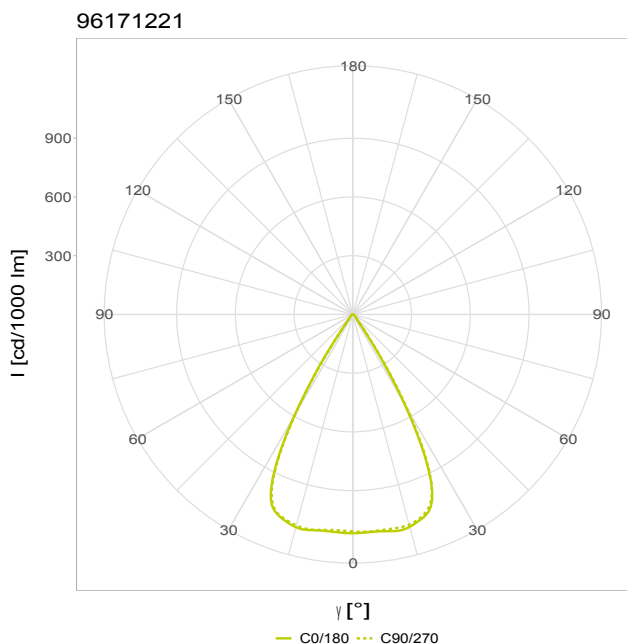

Artikel-Nr: 96171221
Strahler

COMO PRO DALI d38cm PM 1x180W 060° 27000lm 840 DVohne CASAMBI Ready

LED Strahler in modularer runder Bauweise mit integriertem Vorschaltgerät. Abdeckklinsen mit optimaler Innenstruktur zur Blendungsbegrenzung aus PC oder PMMA und unterschiedlichen Lichtverteilungen. Robustes Gehäuse aus einer Magnesium Aluminium Legierung, weiß pulverbeschichtet. Kurze alterungsbeständige Silikon Dichtungen. Mit komfortablem vormontiertem 1m langem Anschlusskabel mit offenen Leitungsenden. Jetzt auch als XLS Serie erweiterbar. eXtended Lighting Solutions by PRACHT. Mit dem optionalen COMO Casambi Modul digital (Art.-Nr. 9602019) wird die DALI Steuerung per Casambi (BLE) ansteuerbar. Standardbefestigung durch Aufhänge Öse, Decke- oder waagerechte Wandmontage mit weiterem Zubehör möglich, ohne Durchgangsverdrahtung.

GTIN 4018098361619
Statistische Warennummer 94054239

MASSE UND GEWICHTE

| | |
|------------------|---------|
| Länge | 380 mm |
| Breite | 380 mm |
| Höhe | 123 mm |
| Außendurchmesser | 380 mm |
| Nettogewicht | 4,00 kg |

LEISTUNG

| | |
|--|----------|
| Effektiver Lichtstrom | 27000 lm |
| Systemleistung | 180 W |
| Lichtausbeute | 150 lm/W |
| Energieeffizienzklasse der Lichtquelle | D |

MONTAGE UND WARTUNG

| | |
|----------------------|---|
| Optionale Montageart | waagerechte Wand, senkrechte Wand, Einbau |
| Standard Montageart | Decke |