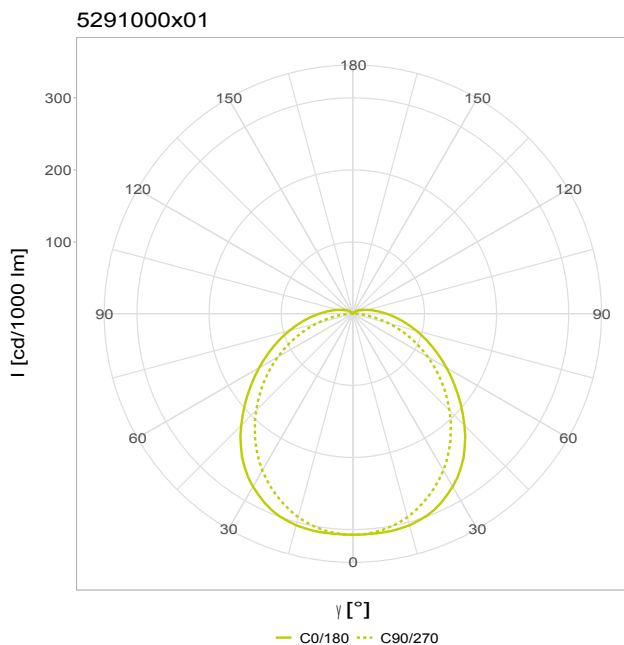

Artikel-Nr: 5291000x01

Wannenleuchten

LUNA PRO XLS C DM 1.5m PCO 1x27W 120° Im 840 DVals Zubehör erhältlich SK I

Vielseitige LED Feuchtraum Wannenleuchte aus weißem Polycarbonat (IK08, schlagfest) mit neuartiger, besonders schneller Montage. Durch smarten Aufbau wird die Installationszeit um ein Drittel verkürzt. Der LED Träger ist in der Abdeckung integriert. Inklusive bewährter Silikondichtung. Jetzt auch als XLS Serie erweiterbar. eXtended Lighting Solutions by PRACHT. Vernetzung durch Bluetooth Low Energy und Steuerung durch Casambi möglich. Geeignet für die Decken-, Pendel- und waagerechte Wandmontage, Tragschienenmontage mit Zubehör möglich. Durchgangsverdrahtung mit optionalen Zubehör möglich.

GTIN 4018098339311
Statistische Warennummer 94054231

MASSE UND GEWICHTE

Länge	1500 mm
Breite	90 mm
Höhe	80 mm
Nettogewicht	2,10 kg

MONTAGE UND WARTUNG

Optionale Montageart	Pendel, Tragschiene, waagerechte Wand
Standard Montageart	Decke

LEISTUNG

Effektiver Lichtstrom	3800 lm
Systemleistung	27 W
Lichtausbeute	141 lm/W
Energieeffizienzklasse der Lichtquelle	D

MATERIAL

Werkstoff der Abdeckung	PCO - Polycarbonat OPAL
Werkstoff des Gehäuses	PC-Polycarbonat
Gehäusefarbe	weiß