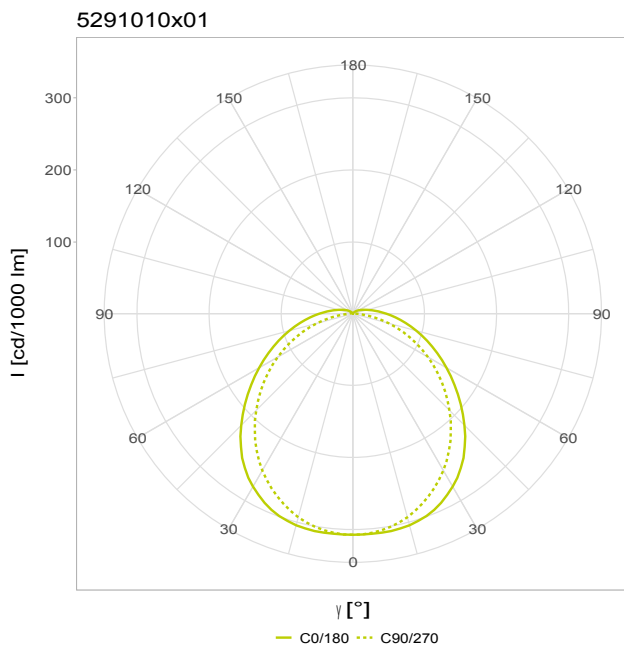

Artikel-Nr: 5291010x01

Wannenleuchten

LUNA PRO XLS C DM 1.5m PCO 1x47W 120° Im 840 DVals Zubehör erhältlich SK I

Vielseitige LED Feuchtraum Wannenleuchte aus weißem Polycarbonat (IK08, schlagfest) mit neuartiger, besonders schneller Montage. Durch smarten Aufbau wird die Installationszeit um ein Drittel verkürzt. Der LED Träger ist in der Abdeckung integriert. Inklusive bewährter Silikondichtung. Jetzt auch als XLS Serie erweiterbar. eXtended Lighting Solutions by PRACHT. Vernetzung durch Bluetooth Low Energy und Steuerung durch Casambi möglich. Geeignet für die Decken-, Pendel- und waagerechte Wandmontage, Tragschienenmontage mit Zubehör möglich. Durchgangsverdrahtung mit optionalen Zubehör möglich.

GTIN 4018098339328
Statistische Warennummer 94054231

MASSE UND GEWICHTE

Länge	1500 mm
Breite	90 mm
Höhe	80 mm
Nettogewicht	2,10 kg

MONTAGE UND WARTUNG

Optionale Montageart	Pendel, Tragschiene, waagerechte Wand
Standard Montageart	Decke

LEISTUNG

Effektiver Lichtstrom	6500 lm
Systemleistung	47 W
Lichtausbeute	138 lm/W
Energieeffizienzklasse der Lichtquelle	D

MATERIAL

Werkstoff der Abdeckung	PCO - Polycarbonat OPAL
Werkstoff des Gehäuses	PC-Polycarbonat
Gehäusefarbe	weiß