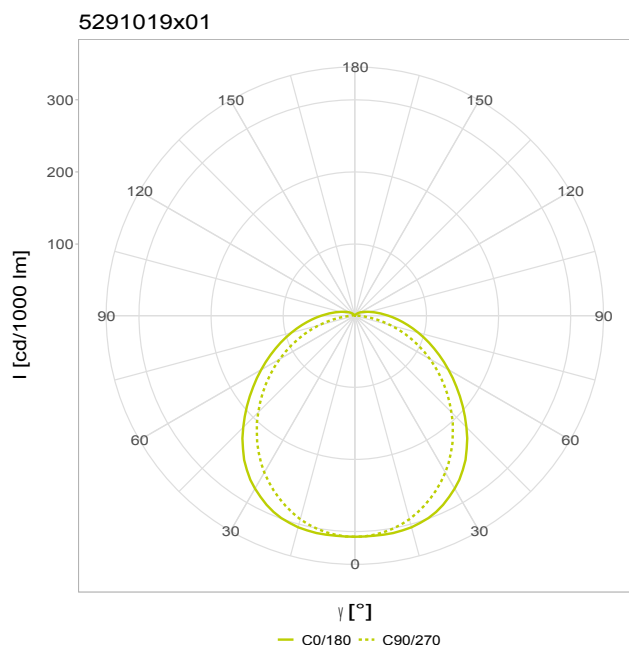

Artikel-Nr: 5291019x01
Wannenleuchten

LUNA PRO XLS C DM 1.2m PCO 1x39W 120° Im 840 DVals Zubehör erhältlich SK I

Vielseitige LED Feuchtraum Wannenleuchte aus weißem Polycarbonat (IK08, schlagfest) mit neuartiger, besonders schneller Montage. Durch smarten Aufbau wird die Installationszeit um ein Drittel verkürzt. Der LED Träger ist in der Abdeckung integriert. Inklusive bewährter Silikondichtung. Jetzt auch als XLS Serie erweiterbar. eXtended Lighting Solutions by PRACHT. Vernetzung durch Bluetooth Low Energy und Steuerung durch Casambi möglich. Geeignet für die Decken-, Pendel- und waagerechte Wandmontage, Tragschienenmontage mit Zubehör möglich. Durchgangsverdrahtung mit optionalen Zubehör möglich.

GTIN 4018098339304
Statistische Warennummer 94054231

MASSE UND GEWICHTE

Länge	1200 mm
Breite	90 mm
Höhe	80 mm
Nettogewicht	1,80 kg

MONTAGE UND WARTUNG

Optionale Montageart	Pendel, Tragschiene, waagerechte Wand
Standard Montageart	Decke

LEISTUNG

Effektiver Lichtstrom	5400 lm
Systemleistung	39 W
Lichtausbeute	138 lm/W
Energieeffizienzklasse der Lichtquelle	D

MATERIAL

Werkstoff der Abdeckung	PCO - Polycarbonat OPAL
Werkstoff des Gehäuses	PC-Polycarbonat
Gehäusefarbe	weiß