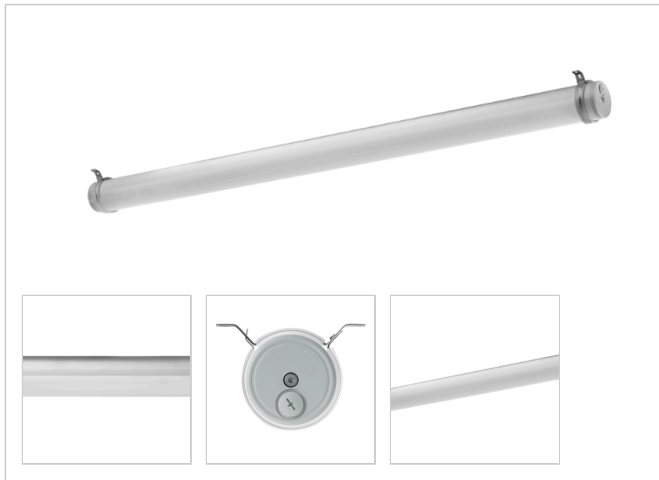

Artikel-Nr: 7233615
Rundrohrleuchte

TUBIS N LED 1.6m PO 1x38W 125° 5600lm 840 DV3x1,5 SK I

LED Rundrohrleuchte mit MID-Power LEDs, in einer Reihe montiert, Konverter in Leuchte integriert, Durchmesser 90mm, Rundrohrgehäuse aus PRACHTOPAL (PMMA, schlagzäh), Leuchte 360° drehbar, weitestgehend säure- und laugenbeständig, kurze, alterungsbeständige Dichtungen aus Silikon, variable Befestigungsabstände durch PRACHT-Edelstahl-Schellen, geeignet für Decken-, waagerechte und senkrechte Wandmontage, Pendel- und Tragschienenmontage mit Zubehör möglich, auch für den ungeschützten Außenbereich zugelassen.

GTIN 4018098223276
Statistische Warennummer 94054231

MASSE UND GEWICHTE

| | |
|--------------|---------|
| Länge | 1575 mm |
| Breite | 90 mm |
| Höhe | 105 mm |
| Nettogewicht | 4,00 kg |

LEISTUNG

| | |
|--|----------|
| Effektiver Lichtstrom | 5600 lm |
| Systemleistung | 38 W |
| Lichtausbeute | 147 lm/W |
| Energieeffizienzklasse der Lichtquelle | C |

MONTAGE UND WARTUNG

| | |
|----------------------|---|
| Optionale Montageart | Pendel, waagerechte Wand, senkrechte Wand |
| Standard Montageart | Decke |

LEUCHTMITTEL

| | |
|---|--------------------------|
| Leuchtentyp | LED |
| Anzahl Leuchtmittel LED-Reihen lampig | 1 |
| Farbtemperatur | 4000 K |
| Farbwiedergabeindex | >80 |
| Anzahl LED | 120 |
| Farbtoleranz (initial MacAdam) | 3 |
| Betriebsgerät austauschbar | ja, durch Fachperson(al) |
| Lichtquelle austauschbar | ja, durch Fachperson(al) |

| Artikel-Nr: | Bezeichnung |
|-------------|---|
| 0706040 | Pendelbefestigungssatz Tubis, V2A Schelle für Pendelbefestigung (2 Stück) |

Ersatzteile

| Artikel-Nr: | Bezeichnung |
|-------------|--|
| 0694038 | Befestigungsschelle Tubis V2A komplett |