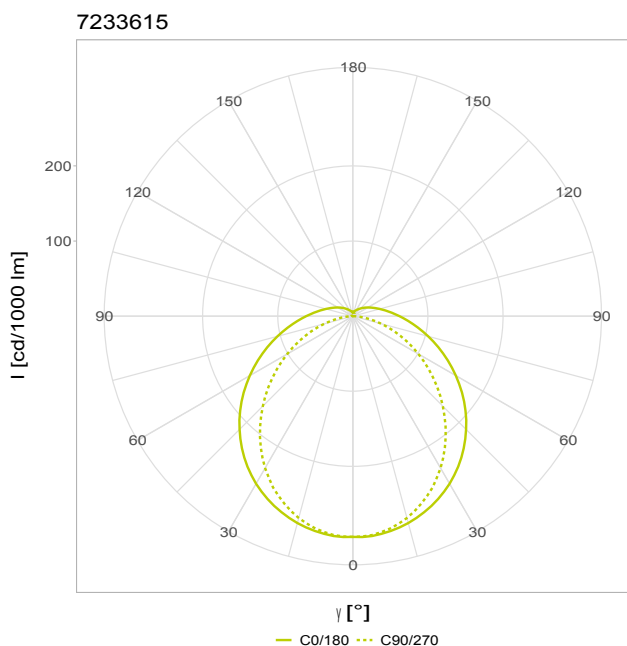

Artikel-Nr: 7233615
Rundrohrleuchte

TUBIS N LED 1.6m PO 1x38W 125° 5600lm 840 DV3x1,5 SK I

LED Rundrohrleuchte mit MID-Power LEDs, in einer Reihe montiert, Konverter in Leuchte integriert, Durchmesser 90mm, Rundrohrgehäuse aus PRACHTOPAL (PMMA, schlagzäh), Leuchte 360° drehbar, weitestgehend säure- und laugenbeständig, kurze, alterungsbeständige Dichtungen aus Silikon, variable Befestigungsabstände durch PRACHT-Edelstahl-Schellen, geeignet für Decken-, waagerechte und senkrechte Wandmontage, Pendel- und Tragschienenmontage mit Zubehör möglich, auch für den ungeschützten Außenbereich zugelassen.

GTIN 4018098223276
Statistische Warennummer 94054231

MASSE UND GEWICHTE

| | |
|--------------|---------|
| Länge | 1575 mm |
| Breite | 90 mm |
| Höhe | 105 mm |
| Nettogewicht | 4,00 kg |

LEISTUNG

| | |
|--|----------|
| Effektiver Lichtstrom | 5600 lm |
| Systemleistung | 38 W |
| Lichtausbeute | 147 lm/W |
| Energieeffizienzklasse der Lichtquelle | C |