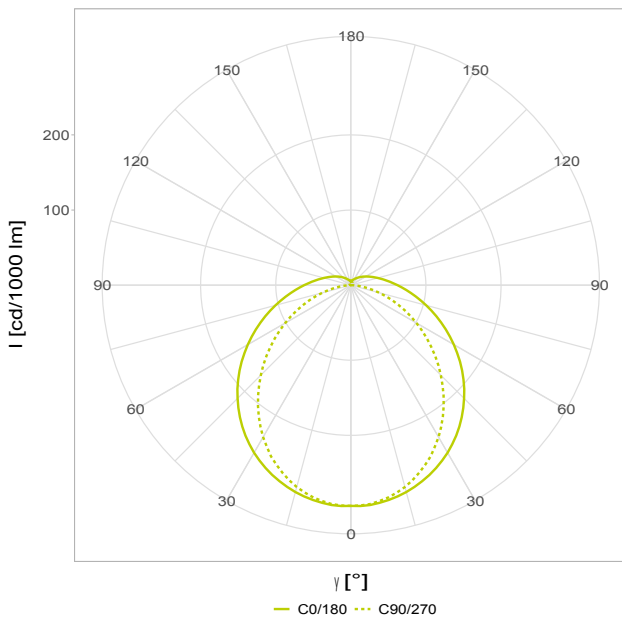

Artikel-Nr: 7243639x00

Rundrohrleuchte

TUBIS N LED XLS C 1.3m PO 1x37W 125° 5400lm 840 DV3x2,5 SK I

Rundrohrleuchte aus schlagzähem PRACHTOPAL® oder schlagfestem klarem Polycarbonat. Druckwasserdichtes, weitestgehend säure- und laugenbeständiges Rohrgehäuse (Durchmesser) 90mm. Mit widerstandfähigem Industrie-LED Treiber. Die MID-Power LED Anordnung sorgt für einen homogenen Lichtaustritt. Verschiedene Lichtaustrittswinkel durch lineares Linsen System möglich. Optimiertes Thermomanagement durch X-Wing Kühlprofil. Durchgangsverdrahtung bis maximal 5x2,5mm² möglich. Kurze alterungsbeständige Dichtungen aus Silikon. Schutzart IP66/IP68(2m)/IPX9K. Jetzt auch als XLS Serie erweiterbar. eXtended Lighting Solutions by PRACHT. Vernetzung durch Bluetooth Low Energy und Steuerung durch Casambi möglich. Variable Befestigungsabstände durch PRACHT-Edelstahl-Schellen, geeignet für Decken-, waagerechte- und senkrechte Wandmontage, Pendel- und Tragschienenmontage mit Zubehör möglich.

GTIN 4018098330219
Statistische Warennummer 94054231

7243639x00

MASSE UND GEWICHTE

Länge	1295 mm
Breite	90 mm
Höhe	105 mm
Nettogewicht	3,50 kg

LEISTUNG

Effektiver Lichtstrom	5400 lm
Systemleistung	37 W
Lichtausbeute	146 lm/W
Energieeffizienzklasse der Lichtquelle	C

LICHTTECHNIK

Lichtverteiler	Diffusorlinse/-optik/-panel
Ausstrahlwinkel	125 °
Lichtlenkung	breitstrahlend
Blendbegrenzung UGR 4H 8H C0 C90	22 / 25

MATERIAL

Werkstoff der Abdeckung	PO - PRACHTOPAL
Werkstoff des Gehäuses	PRACHTOPAL
Gehäusefarbe	opalisiert