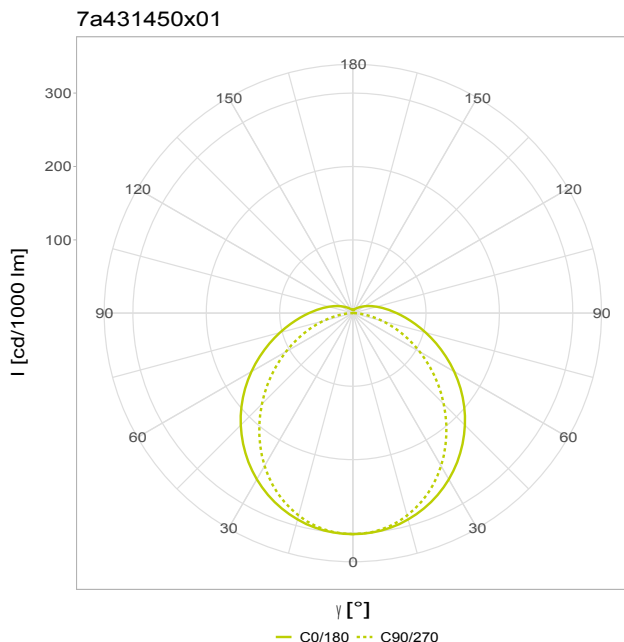

GTIN 4018098330523
Statistische Warennummer 94054231

MASSE UND GEWICHTE

Länge	1575 mm
Breite	90 mm
Höhe	105 mm
Nettogewicht	4,00 kg

LEISTUNG

Effektiver Lichtstrom	10500 lm
Systemleistung	71 W
Lichtausbeute	148 lm/W
Energieeffizienzklasse der Lichtquelle	C