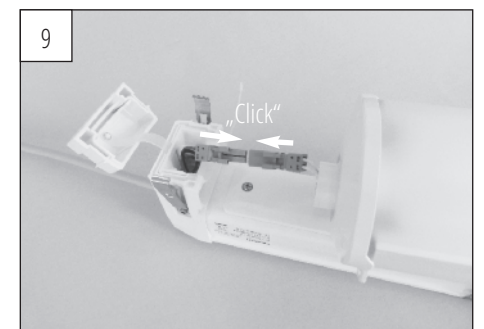

WICHTIGE HINWEISE:

Austausch des LED-Modul nur im Werk möglich!

IMPORTANT INFORMATION:

Replacement of the LED module can only be performed in factory!

Zur Verwendung in einer Umgebung in der eine Ablagerung von leitfähigem Staub auf der Leuchte erwartet werden kann.

This luminaire is useable in an environment that is expected to deposit conductive dust.

Nicht zur Abdeckung mit Wärmedämm-Material geeignete Leuchte.

Do not cover this luminaire with thermal insulating material.