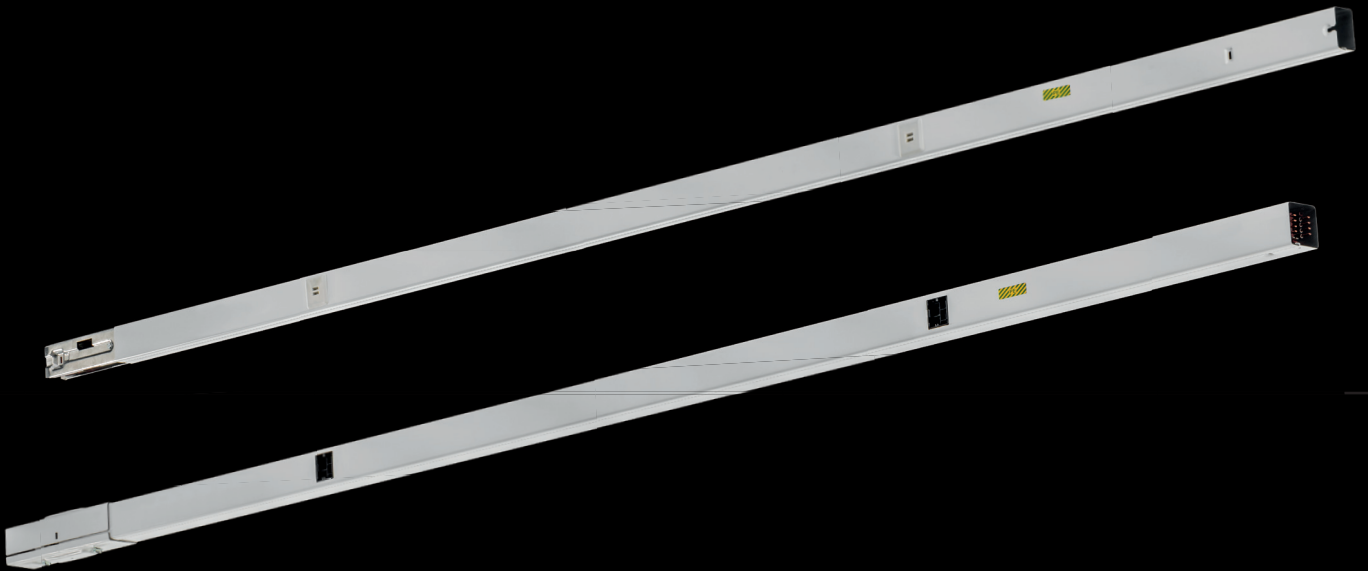

PRACHT®
PRO LINE

HESSEN
CHAMPIONS
2020

GEWINNER
Kategorie Innovation

LEUCHTEN TRAGSCHIENEN LTEC | LTSC | LTAC

PRO

PRO LINE

BASIC LINE

CITY LINE

Zeit ist Geld

Schnelle Installation durch einfaches Verbinden der Schienen.

Leichte Leuchtmontage

So einfach geht's: Schienen montieren - die Leuchte mit Klammern befestigen.

Einfachste Installation

Die PRO LINE Leuchten kommen mit vorinstallierten Anschlusskabel und Adapter - Stecken und fertig.

Modular

Im 1m Abstand sind die Abgriffe - die Leuchten können je nach Beleuchtungssituation gesetzt werden!

LTEC | LTSC | LTAC

IP55 MODULARES SYSTEM LANGLEBIG ERWEITERBAR SCHNELLE INSTALLATION ROBUST SICHERHEIT FLEXIBEL WARTUNGSARM

GEHÄUSE Stabiles Stahlblech Schienensystem mit hoher Steifigkeit und integrierten Kabeln.
LTEC mit 4 Leitern + PE, LTSC mit 6 Leitern + PE, LTAC mit 10 Leitern + PE.

DICHTUNGEN Langlebige Dichtungen, IP55 geschützt.