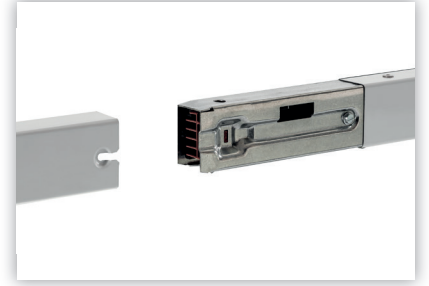

ZUBEHÖR

Art. Nr.	Beschreibung	Preis
9711320	LTEC LTSC Befestigungsbügel für Tragschiene m. Stahlseil 3m	19,00 €
9712321	LTAC Universalbefestigung verzinkt für Leuchten oder Tragschiene	24,00 €
9711310	LTEC LTSC Universalbefestigung für Leuchten oder Tragschiene	3,00 €
9711311	LTEC LTSC COMO Universalbefestigung für Strahler oder Tragschiene mit vergrößertem Loch	3,00 €
9711312	LTAC COMO Universalbefestigung für Strahler oder Tragschiene mit vergrößertem Loch	3,00 €
9713100	LTEC LTSC LTAC Abgangsadapter 10 A mit variablem Phasenabgriff zur Montage an Leuchten Leitung SOSZ1Z1-F - 3x 1.5 mm ² L+N+PE - 1 m lang - offene Leitungsenden	18,00 €
9713200	LTSC LTAC Abgangsadapter 16 A, mit variablem Phasenabgriff L+N+PE	29,00 €
9713000	Steuerkontakt 2-Pol für Abgangsadapter LTSC LTAC (z.B. DALI)	25,00 €

HINWEIS

PRACT Service - wir bereiten die PRO LINE Leuchten schon soweit vor, dass das Anschlusskabel mit Adapter und die Befestigungsklammern vormontiert geliefert werden. Dazu das Kürzel „EC“, „SC“ oder „AC“ an die Artikelnummer der Leuchte anhängen. Im folgenden die Aufpreise auf die PRO LINE Leuchten für die Vormontierung:

LTEC

LTEC

LTEC Schnellverbinder

Offener Abgriffpunkt

Geschützter Abgriffpunkt

Einspeisestück

LTAC

LTAC