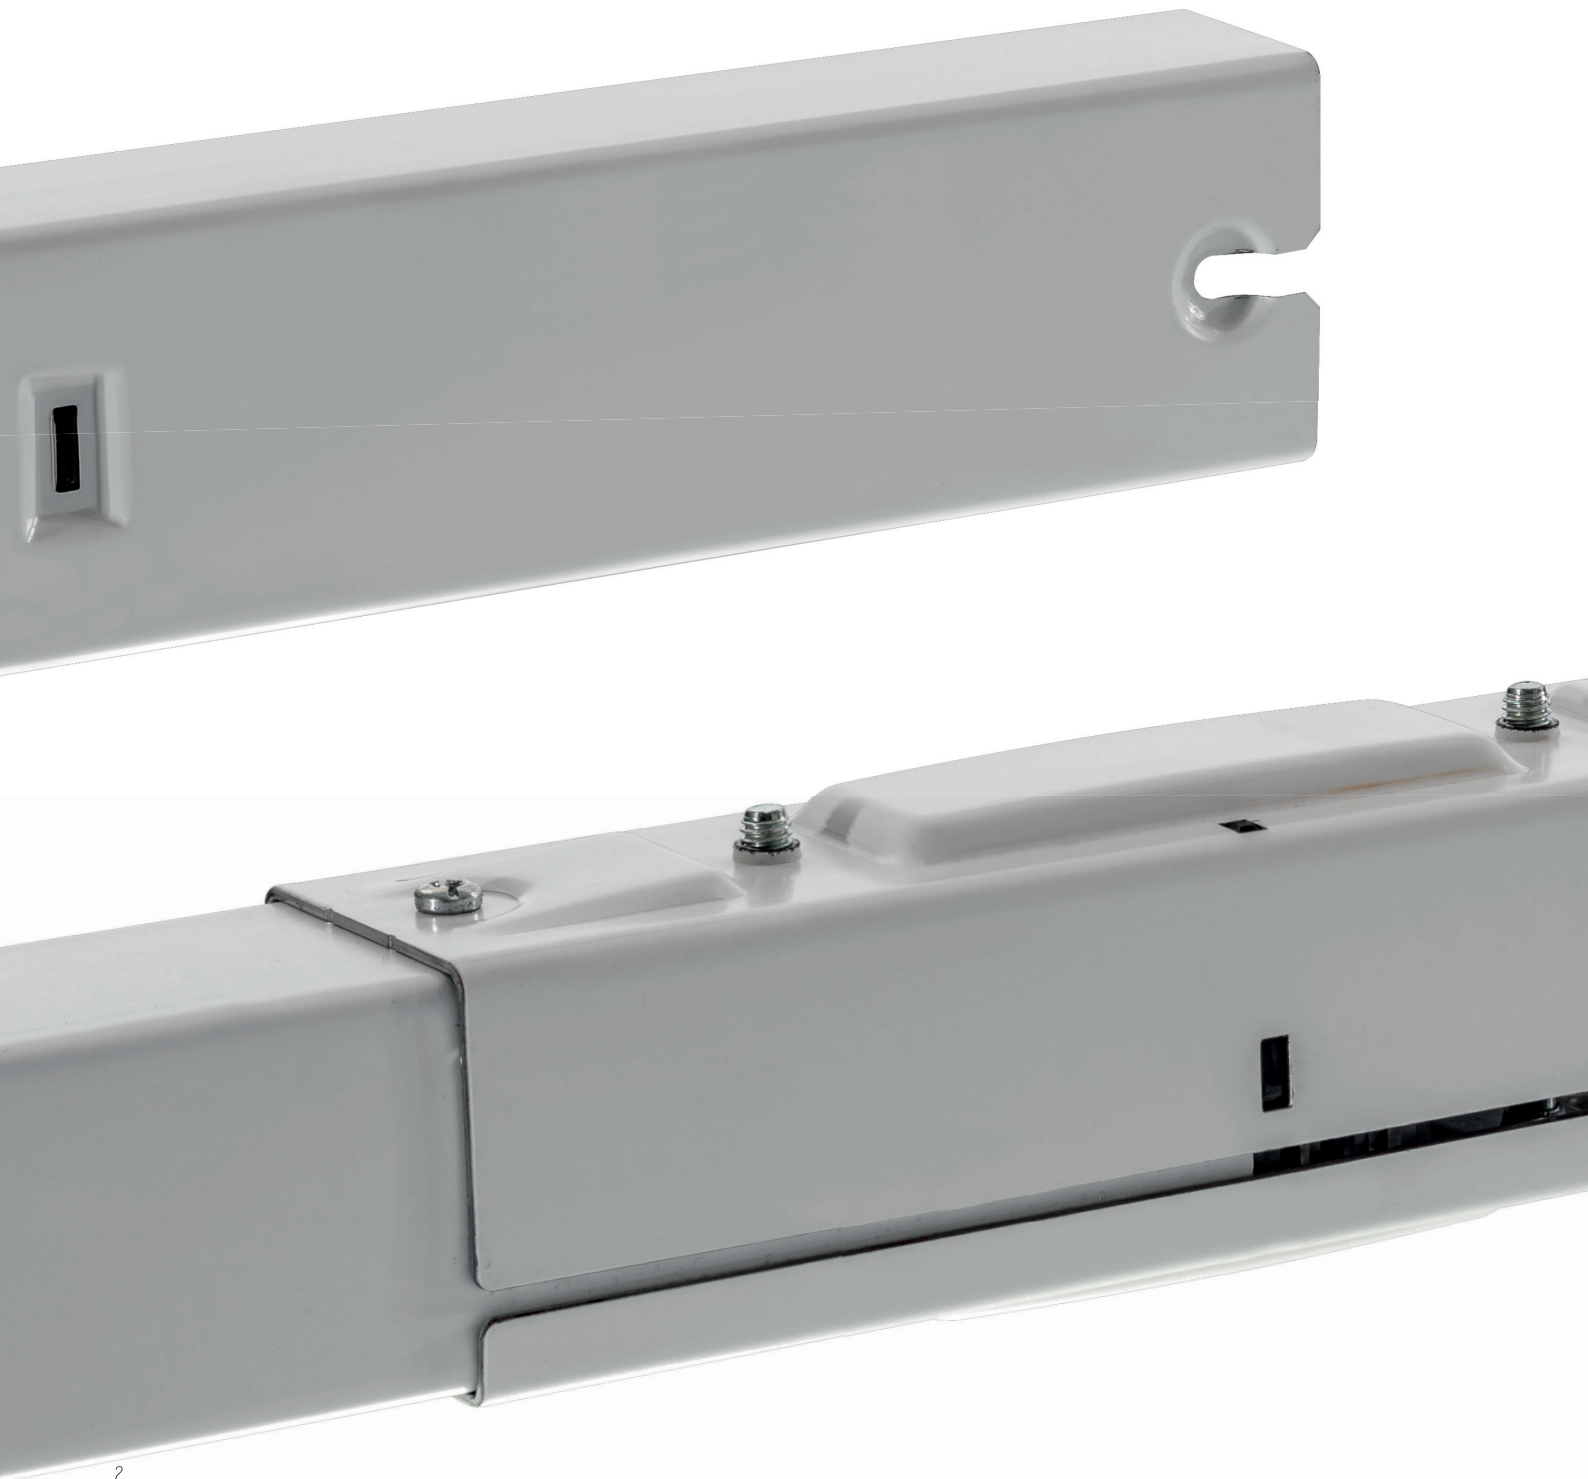

PRACHT®

LTEC | LTSC

LIGHTING TRUNKING EASY CONNECT

LIGHTING TRUNKING STANDARD CONNECT